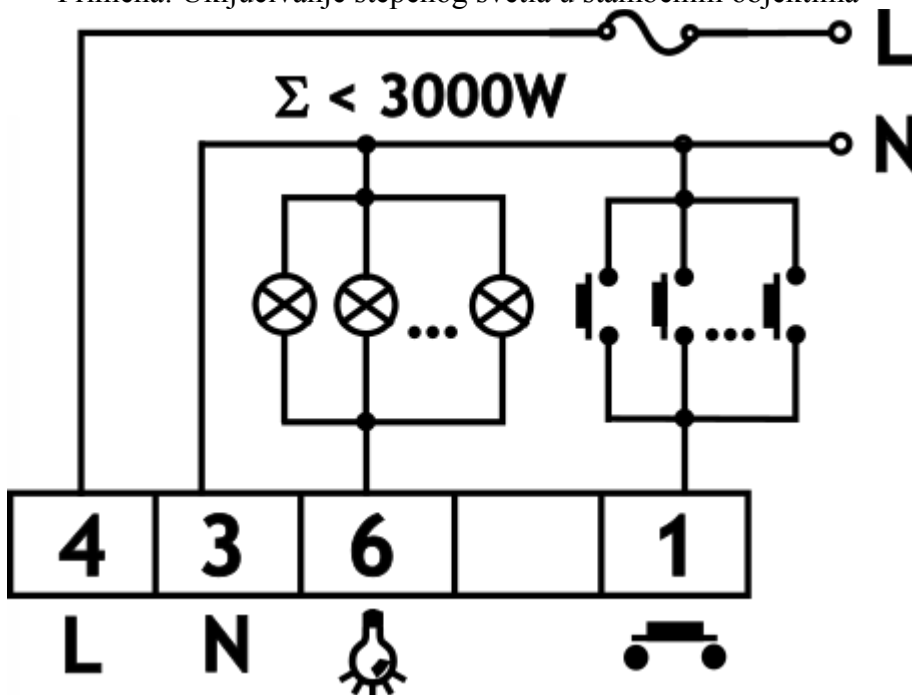

- Stepenišni automat TE-3
 - Podešavanje vremena: 30s do 5 minuta
 - Broj tastera sa tinjalicom: 0-50
 - Snaga kontakta: 16A/250VAC
 - Opterećenje: Sijalice do 3000W
 - Napredne funkcije:
 - Soft start
 - Alternativna funkcija tastera
 - Vreme držanja 30s-5 minuta ili beskonačno (ukoliko se taster drži >2s)
 - 10 sekundi pre isteka vremena smanjuje intenzitet svetla na 50%
 - Montaža na DIN-šinu
 - Dimenzije kućišta ŠxVxD: 19x89x69
 - Primena: Uključivanje stepenog svetla u stambenim objektima
- Ident. broj: 2/310-0041 Kategorija: Elektronski uređaji

OPIS PROIZVODA

- Podešavanje vremena: 30s do 5 minuta
- Broj tastera sa tinjalicom: 0-50
- Snaga kontakta: 16A/250VAC
- Opterećenje: Sijalice do 3000W
- Napredne funkcije:
 - Soft start
 - Alternativna funkcija tastera
 - Vreme držanja 30s-5 minuta ili beskonačno (ukoliko se taster drži >2s)
 - 10 sekundi pre isteka vremena smanjuje intenzitet svetla na 50%
 - Montaža na DIN-šinu
- Dimenzije kućišta ŠxVxD: 19x89x69
- Primena: Uključivanje stepenog svetla u stambenim objektima

STEPENIŠNI AUTOMAT TE-3

je elektron- ski uređaj koji uključuje zajedničko stepenišno svetlo u stambenim zgra- dama. Priključuje se prema šemi koja se nalazi na bočnoj strani kućišta stepenišnog automata. Na izlazu stepenišnog automata su paralelno kontakti relea i triak tako da se ne sme priključiti kontaktor između automata i sijalica. Maksimalna struja kontakta relea je 16A. Osovinom potenciometra na čeonj strani stepenišnog automata zadaje se vremenski interval delovanja 30s - 5min. STEPENIŠNI AUTOMAT TE-3 je pro- cesorska verzija, tako da ima napredne funkcije u odnosu na model TE-2: