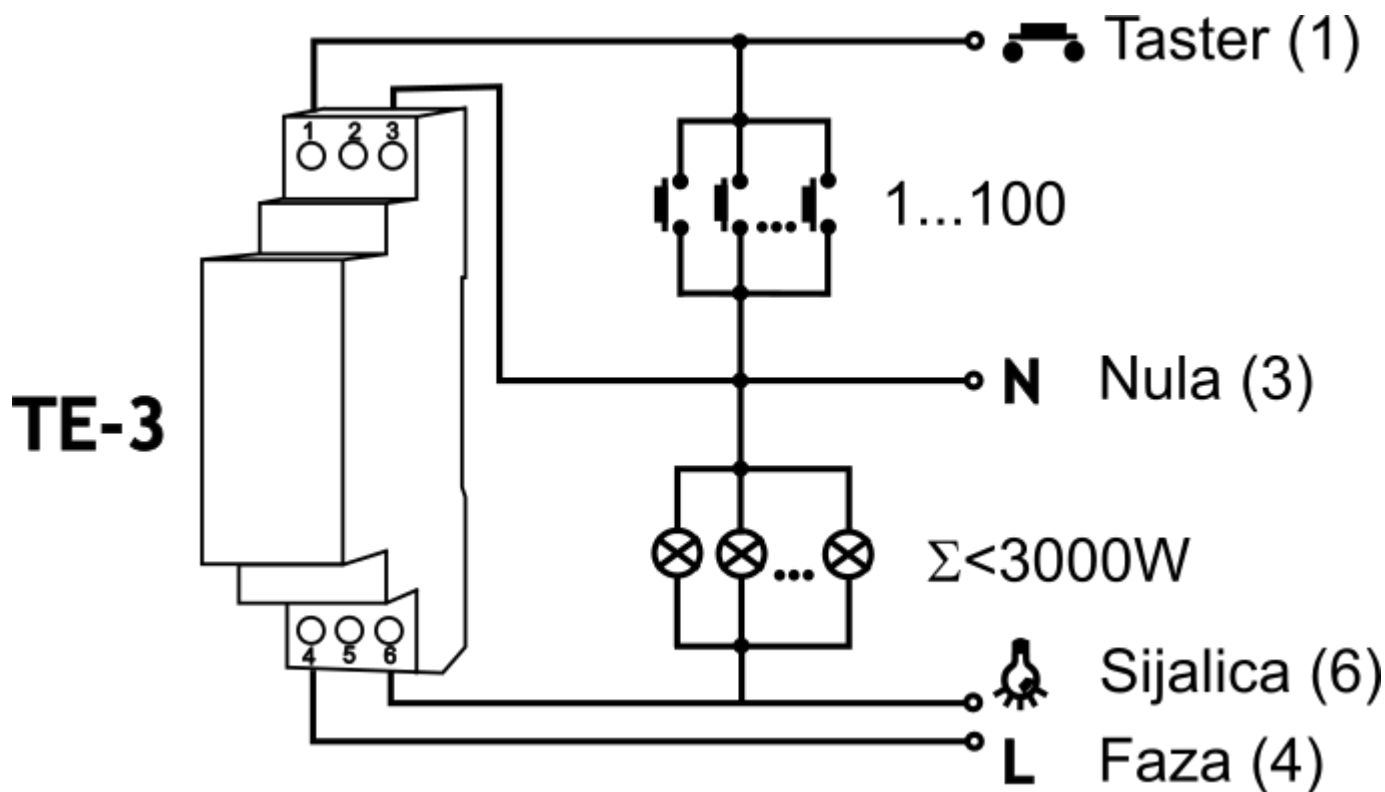

- Soft start i isključenje sa Smanjenim intenzitetom – intenzitet svetla se pri uključenju kontinualno povećava, a pri isključenju kontinualno smanjuje.
- Alternativna funkcija tastera – u zavisnosti od toga da li je svetlo uključeno ili isključeno taster ima dvostruku funkciju (u jednom trenutku uključuje svetlo a u drugom isključuje).
- Vreme držanja beskonačno minuta – kada taster zadržimo duže od 2s, onda je svetlo uključeno beskonačno minuta, uz mogućnost isključenja i alternativnom funkcijom tastera.
- Blokada tastera - ukoliko je jedan od tastera blokiran, svetlo se isključuje posle 100 sekundi.